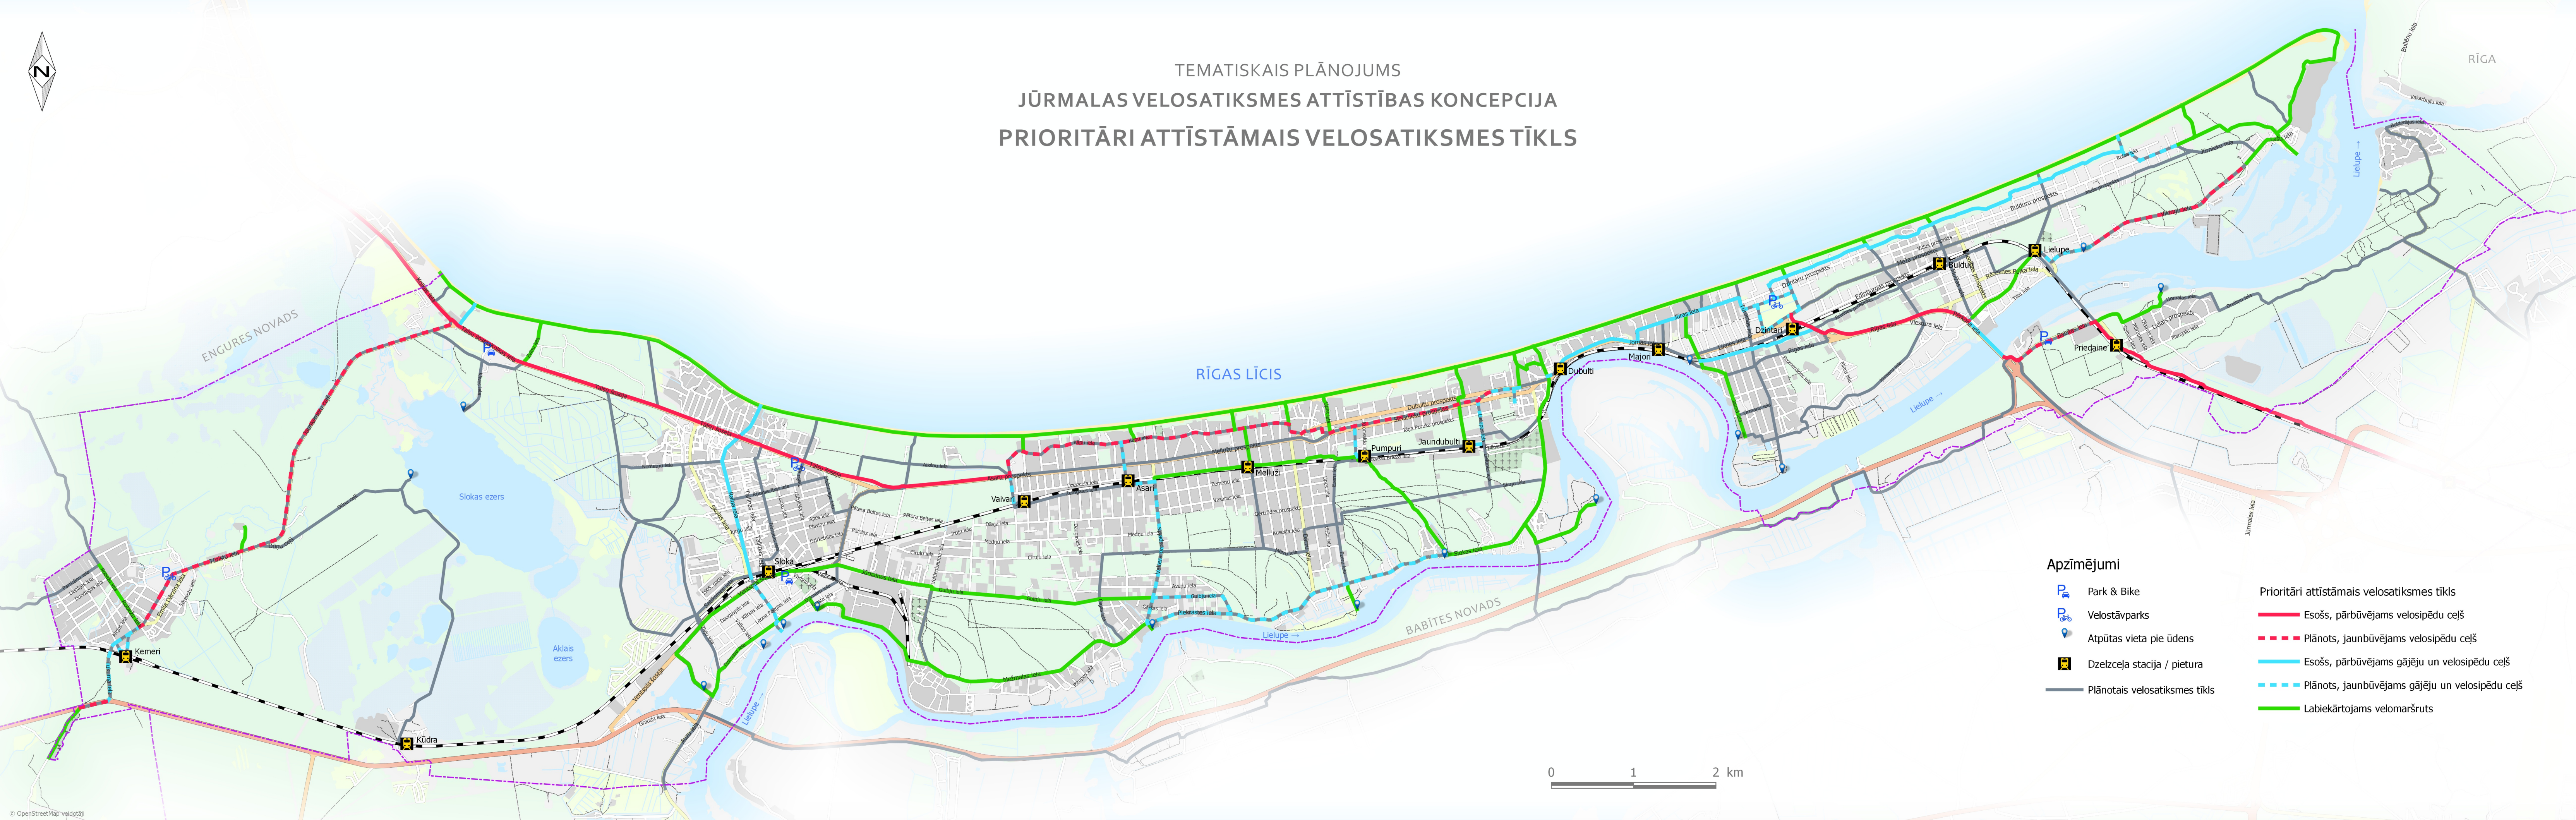

TEMATISKAIS PLĀNOJUMS
JŪRMALAS VELOSATIKSMES ATTĪSTĪBAS KONCEPCIJA
PRIORITĀRI ATTĪSTĀMAIS VELOSATIKSMES TĪKLS

Apzīmējumi

- Park & Bike
- Velostāvparks
- Atpūtas vieta pie ūdens
- Dzelzceļa stacija / pietura
- Plānotais velosatiksmes tīkls

- Prioritāri attīstāmais velosatiksmes tīkls**
- Esošs, pārbūvējams velosatiksmes ceļš
 - Plānots, jaunbūvējams velosatiksmes ceļš
 - Esošs, pārbūvējams gājēju un velosatiksmes ceļš
 - Plānots, jaunbūvējams gājēju un velosatiksmes ceļš
 - Labiekārtojams velosatiksmes maršruts